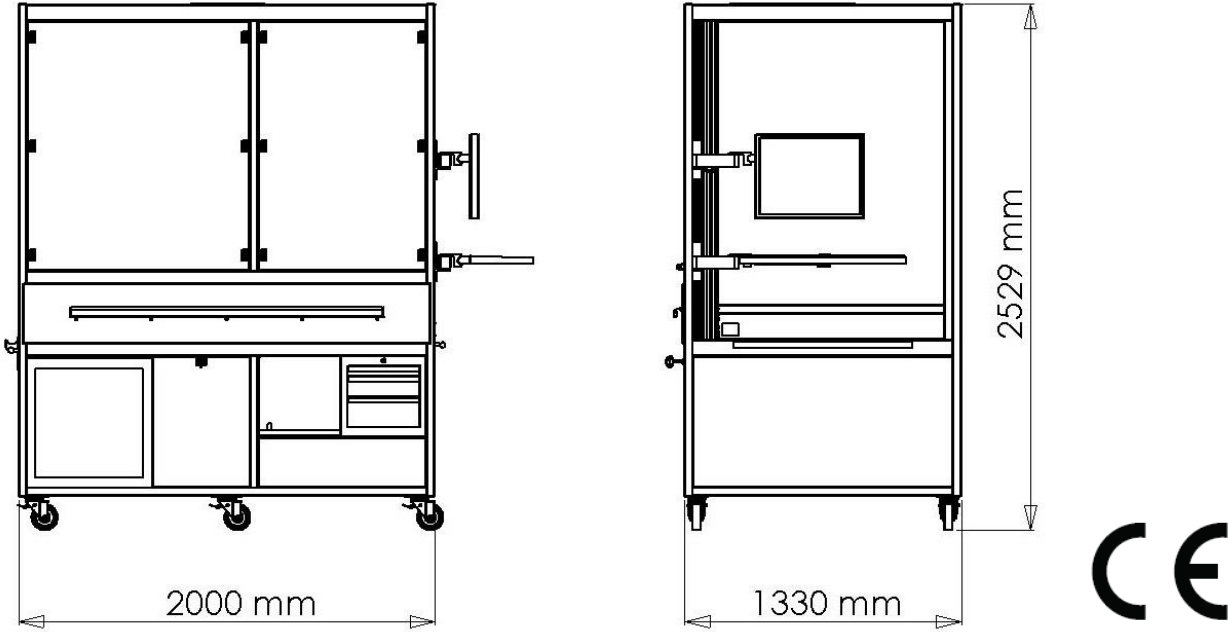

Sistem Bilgileri

Tip	EL – MES® Module
Teknoloji	Elektrolüminenz
Tespit Edilebilen Hatalar	Çatlaklar, mikrao çatlaklar, vb...
Maks. Modül Boyutu	1680mm x 1210mm
Bağlantı	Fleksibek kablo adaptörü (örn. MC4)
Bağlantı	LAN ve USB
İşletme Sistemi	Windows 2k/Vista/7
Maks. Güç	1.5kW
Maks. Gerilim	360V
Maks. Akım	15A
Gerekli Olanlar	230V / 50Hz, 220 / 50Hz yada 110V / 60 Hz

Teknik Çizim

Avantajlar

- EL fotoğraflarda mümkün olan en yüksek çözünürlük
- Kullanımı basit ve oldukça hızlı Software ,hücreleri zomlama özelliği
- EL Ölçümleri için komple çözüm
- Eşdeğerlerine göre oldukça ucuz